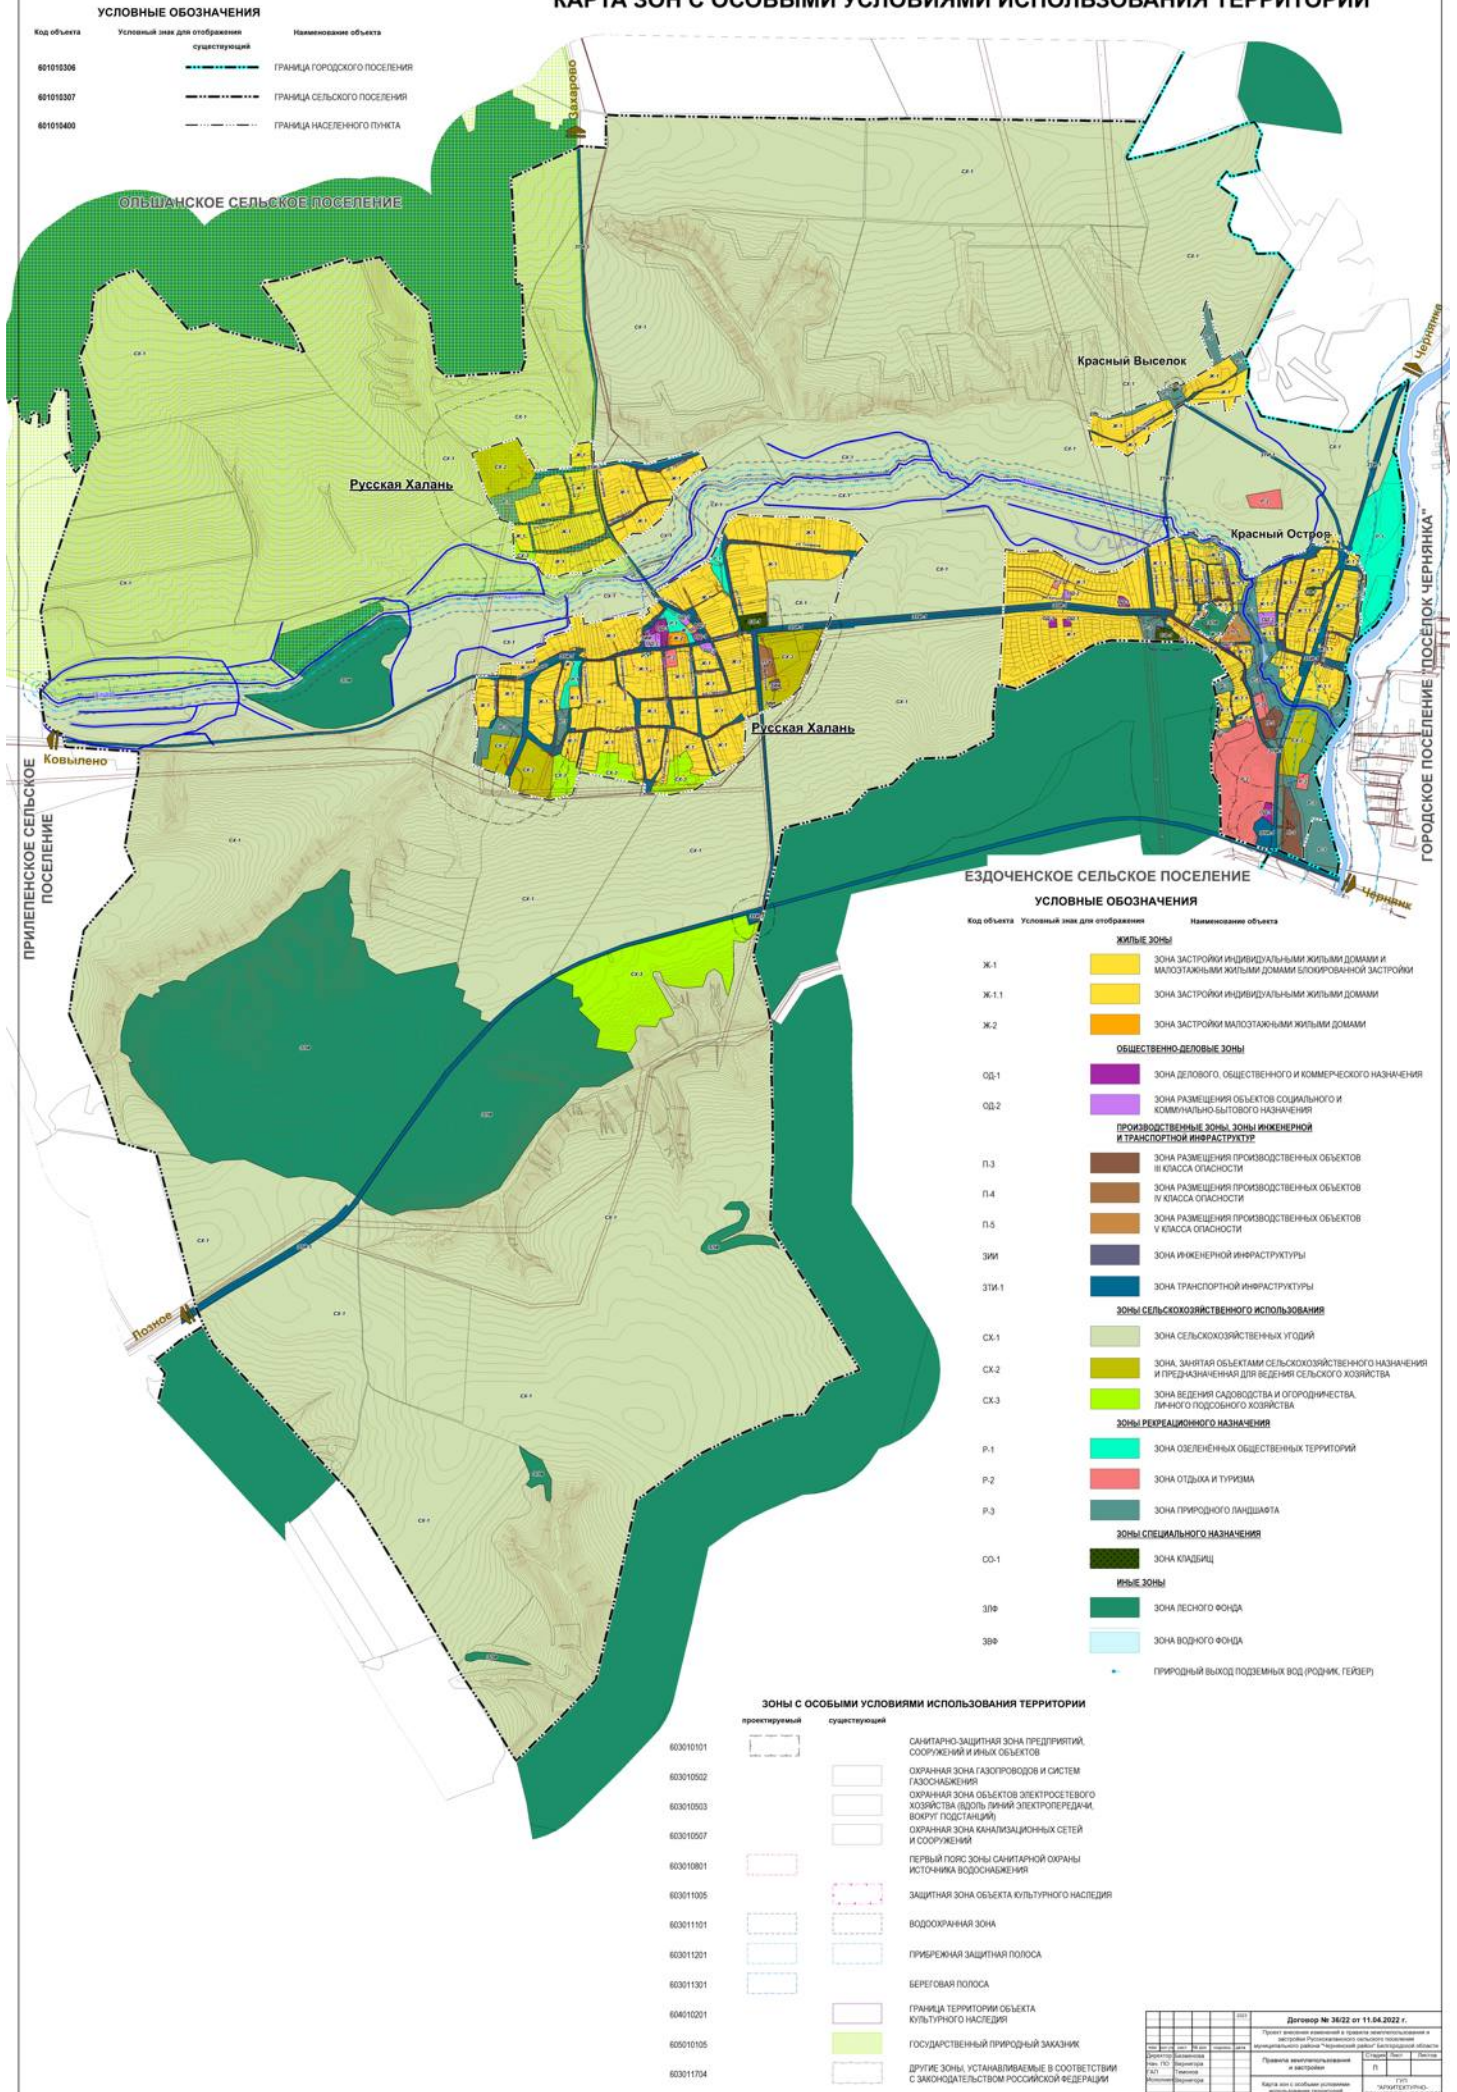

ПРОЕКТ ВНЕСЕНИЯ ИЗМЕНЕНИЙ В ПРАВИЛА ЗЕМЛЕПОЛЬЗОВАНИЯ И ЗАСТРОЙКИ РУССКОХАЛАНСКОГО СЕЛЬСКОГО ПОСЕЛЕНИЯ МУНИЦИПАЛЬНОГО РАЙОНА "ЧЕРНЯНСКИЙ РАЙОН" БЕЛГОРОДСКОЙ ОБЛАСТИ

КАРТА ЗОН С ОСОБЫМИ УСЛОВИЯМИ ИСПОЛЬЗОВАНИЯ ТЕРРИТОРИЙ

УСЛОВНЫЕ ОБОЗНАЧЕНИЯ

Код объекта	Условный знак для отображения существующий	Наименование объекта
60101306		ГРАНИЦА ГОРОДСКОГО ПОСЕЛЕНИЯ
60101307		ГРАНИЦА СЕЛЬСКОГО ПОСЕЛЕНИЯ
60101303		ГРАНИЦА НАСЕЛЕННОГО ПУНКТА

УСЛОВНЫЕ ОБОЗНАЧЕНИЯ

Код объекта	Условный знак для отображения	Наименование объекта
ЖИЛЬЕ ЗОНЫ		
Ж.1		ЗОНА ЗАСТРОЙКИ ИНДИВИДУАЛЬНЫМИ ЖИЛЬНЫМИ ДОМАМИ И МАЛОэтажными ЖИЛЬНЫМИ ДОМАМИ СПЛОСКОУРОВНЕНОЙ ЗАСТРОЙКИ
Ж.1.1		ЗОНА ЗАСТРОЙКИ ИНДИВИДУАЛЬНЫМИ ЖИЛЬНЫМИ ДОМАМИ
Ж.2		ЗОНА ЗАСТРОЙКИ МАЛОэтажными ЖИЛЬНЫМИ ДОМАМИ
ОБЩЕСТВЕННО-ДЕЛОВОЕ ЗОНЫ		
ОД.1		ЗОНА ДЕЛОВОГО, ОБЩЕСТВЕННОГО И КОММЕРЧЕСКОГО НАЗНАЧЕНИЯ
ОД.2		ЗОНА РАЗМЕЩЕНИЯ ОБЪЕКТОВ СОЦИАЛЬНОГО И КОММУНАЛЬНО-БЫТОВОГО НАЗНАЧЕНИЯ
ПРОИЗВОДСТВЕННЫЕ ЗОНЫ, ЗОНЫ ИНЖЕНЕРНОЙ И ТРАНСПОРТНОЙ ИНФРАСТРУКТУРЫ		
П.3		ЗОНА РАЗМЕЩЕНИЯ ПРОИЗВОДСТВЕННЫХ ОБЪЕКТОВ III КЛАССА ОПАСНОСТИ
П.4		ЗОНА РАЗМЕЩЕНИЯ ПРОИЗВОДСТВЕННЫХ ОБЪЕКТОВ IV КЛАССА ОПАСНОСТИ
П.5		ЗОНА РАЗМЕЩЕНИЯ ПРОИЗВОДСТВЕННЫХ ОБЪЕКТОВ V КЛАССА ОПАСНОСТИ
ЗН.И		ЗОНА ИНЖЕНЕРНОЙ ИНФРАСТРУКТУРЫ
ЗН.Т		ЗОНА ТРАНСПОРТНОЙ ИНФРАСТРУКТУРЫ
ЗОНЫ СЕЛЬСКОХОЗЯЙСТВЕННОГО ИСПОЛЬЗОВАНИЯ		
СХ.1		ЗОНА СЕЛЬСКОХОЗЯЙСТВЕННЫХ УГОДИЙ
СХ.2		ЗОНА, ЗАНЯТАЯ ОБЪЕКТАМИ СЕЛЬСКОХОЗЯЙСТВЕННОГО НАЗНАЧЕНИЯ И ПРЕДНАЗНАЧЕННАЯ ДЛЯ ВЕДЕНИЯ СЕЛЬСКОГО ХОЗЯЙСТВА
СХ.3		ЗОНА ВЕДЕНИЯ САДОВОДСТВА И ОГОРОДНИЧЕСТВА, ЛИЧНОГО ПОДСОБНОГО ХОЗЯЙСТВА
ЗОНЫ РЕКРЕАЦИОННОГО НАЗНАЧЕНИЯ		
Р.1		ЗОНА ОЗЕЛЕНЕННЫХ ОБЩЕСТВЕННЫХ ТЕРРИТОРИЙ
Р.2		ЗОНА ОТДЫХА И ТУРИЗМА
Р.3		ЗОНА ПРИРОДНОГО ЛАНДШАФТА
ЗОНЫ СПЕЦИАЛЬНОГО НАЗНАЧЕНИЯ		
СО.1		ЗОНА КВАДРИЦ
ИНЫЕ ЗОНЫ		
ЗН.Л		ЗОНА ЛЕСНОГО ФОНДА
ЗН.В		ЗОНА ВОДНОГО ФОНДА
		ПРИРОДНЫЙ ВЫХОД ПОДЗЕМНЫХ ВОД (РОДИЧ, ГЕИЗЕР)

ЗОНЫ С ОСОБЫМИ УСЛОВИЯМИ ИСПОЛЬЗОВАНИЯ ТЕРРИТОРИИ

Код объекта	Условный знак для отображения	Наименование объекта
603010101		САНИТАРНО-ЗАЩИТНАЯ ЗОНА ПРЕДПРИЯТИЙ, СООРУЖЕНИЙ И ИНЫХ ОБЪЕКТОВ
603010002		ОХРАННАЯ ЗОНА ГАЗОПРОВОДОВ И СИСТЕМ ГАЗОСНАБЖЕНИЯ
603010003		ОХРАННАЯ ЗОНА ОБЪЕКТОВ ЭЛЕКТРОСЕТЕВОГО ХОЗЯЙСТВА (ВДОЛЬ ЛИНИЙ ЭЛЕКТРОПЕРЕДАЧ ВОКРУГ ПОСТАЦИЙ)
603010007		ОХРАННАЯ ЗОНА КАНАЛИЗАЦИОННЫХ СЕТЕЙ И СООРУЖЕНИЙ
603010801		ПЕРВЫЙ ПОЯС ЗОНЫ САНИТАРНОЙ ОХРАНЫ ИСТОЧНИКА ВОДОСНАБЖЕНИЯ
603011005		ЗАЩИТНАЯ ЗОНА ОБЪЕКТА КУЛЬТУРНОГО НАСЛЕДИЯ
603011101		ВОДООХРАННАЯ ЗОНА
603011201		ПРИБРЕЖНАЯ ЗАЩИТНАЯ ПОЛОСА
603011301		БЕРЕГОВАЯ ПОЛОСА
604010201		ГРАНИЦА ТЕРРИТОРИИ ОБЪЕКТА КУЛЬТУРНОГО НАСЛЕДИЯ
606010105		ГОСУДАРСТВЕННЫЙ ПРИРОДНЫЙ ЗАКАЗНИК
603011304		ДРУГИЕ ЗОНЫ, УСТАНАВЛИВАЕМЫЕ В СООТВЕТСТВИИ С ЗАКОНОДАТЕЛЬСТВОМ РОССИЙСКОЙ ФЕДЕРАЦИИ